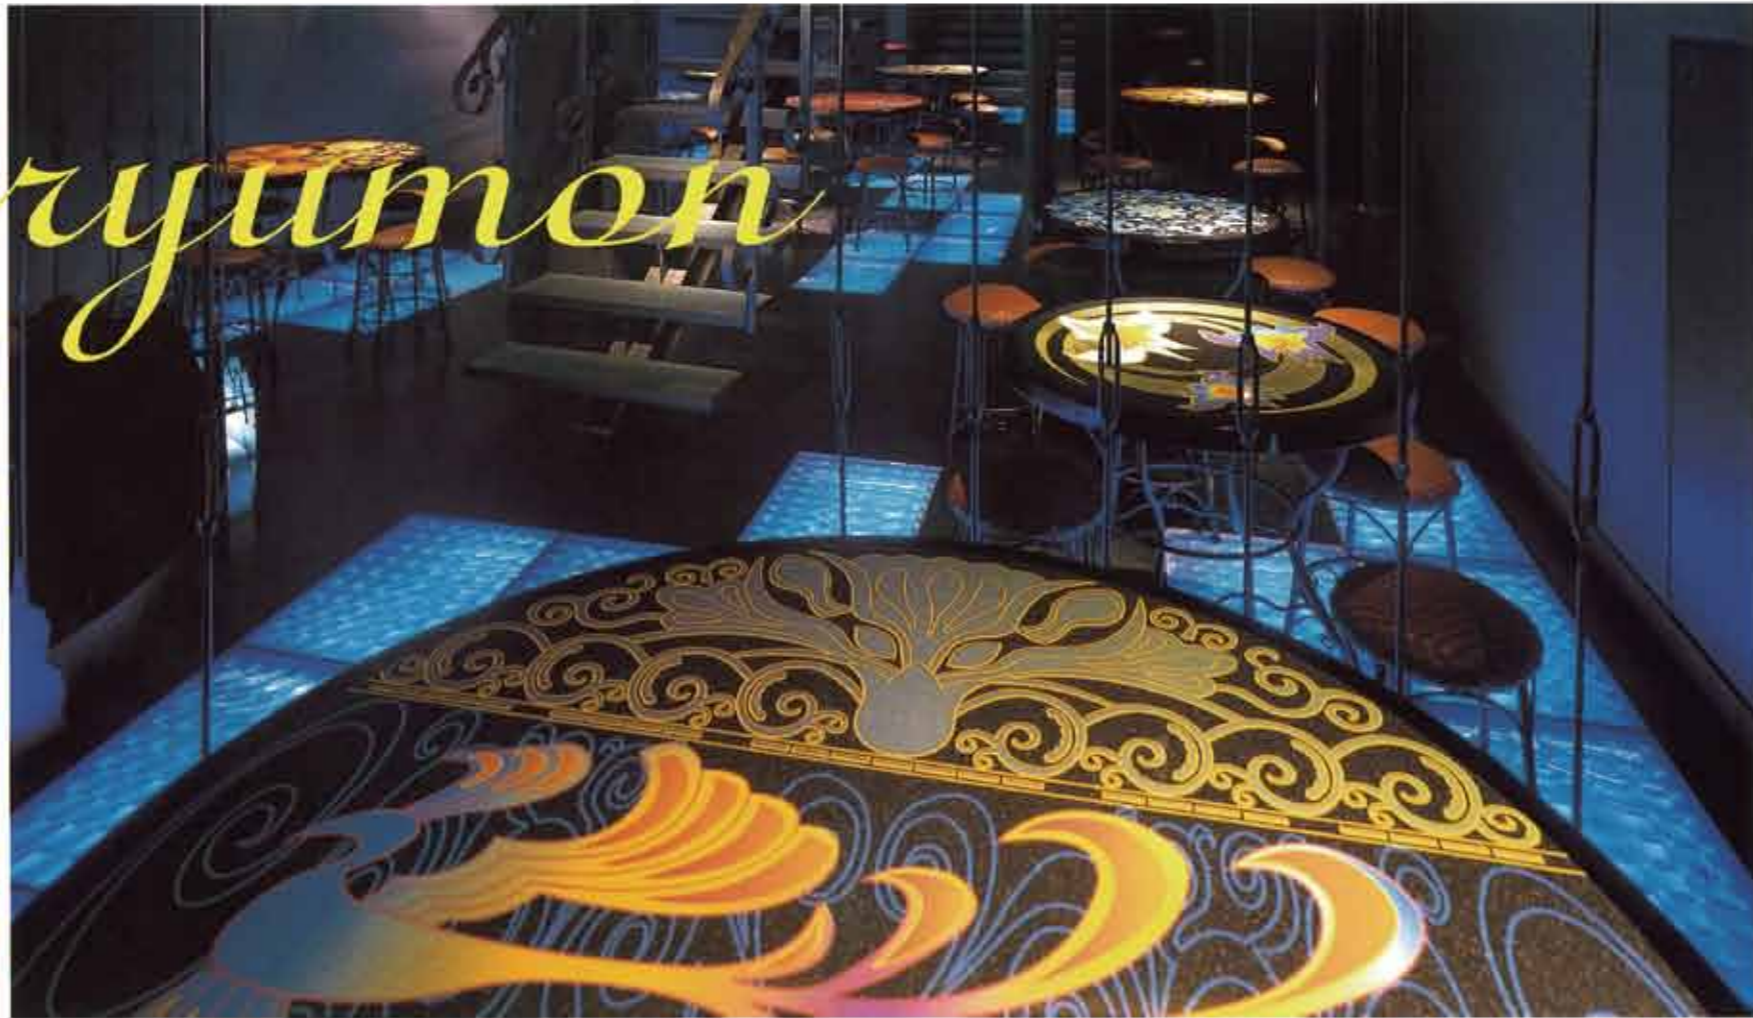

ART PAINT

IBI custom-made board

SHOPはグラフィックをまとい、「アートペイント」がエレメントになる。

ARTPAINTは、SHOPのイメージ訴求に欠かせない大型グラフィックをメラミン化粧板で実現! 絵画、写真、図形、文字などありとあらゆるデジタルデータを再現加工。小ロットでの対応も得意とし、オリジナルなSHOPイメージ創りをサポートしています。

青龍門上野店/レストラン
 東京都台東区上野4-4-5
 設計:Creative Front Line 株式会社
 アートペイント使用部分:テーブル天板