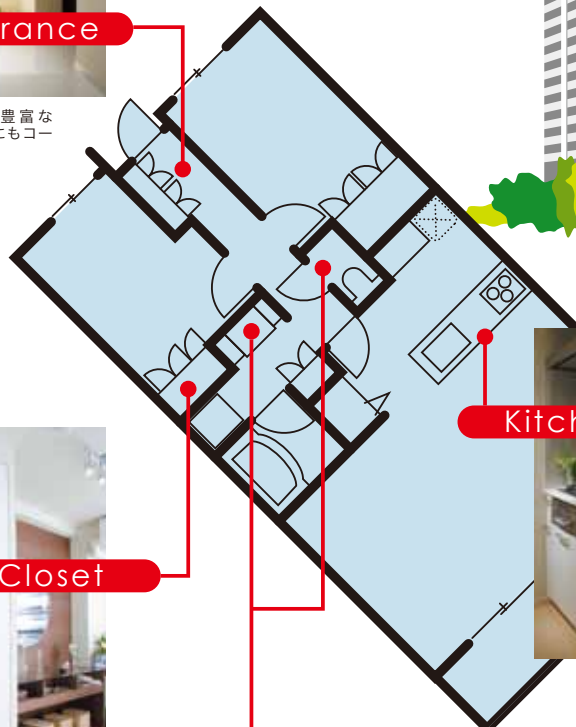

IBITICO

IBITICO イビティコ とは？

イビケン製のメラミン化粧板扉加工システム『イビティコ』デザイナー、クリエイターの方々に、今もっとも必要とされるトレンド情報を元にご提案する、旬の「柄」と「表面仕上げ」を持ったメラミン化粧板に様々な加工技術を駆使した「オリジナルの扉形状」、「トッテデザイン」。

[パターン×パフォーマンス×フォルム]の組み合わせによりシステムキッチン・クローゼット用の扉としてご要望に応じてお届けいたします。
(完全受注生産対応)
【認証取得規格】 F☆☆☆☆

おすすめ使用モデルケース

Entrance

パターンバリエーションが豊富なIBITICOならどんなインテリアにもコーディネート可能です。

Example for the mansion

IBITICOは、集合住宅のあらゆるキャビネットにご使用いただける豊富なデザインの表面素材とシンプルでモダンな形状を多数ご用意いたしております。

メンテナンス性の良いメラミン化粧板を表面材として使用しているため水回りにも安心してご使用いただけます。

Kitchen

Closest

Sanitary

オーダーメイドなので化粧室の収納扉などの小さなサイズの扉にもあらゆるパターンで対応いたします。

IBITICOは、様々なインテリアシーンに対応できる個性的な表情を持った表面材をご用意いたしております。